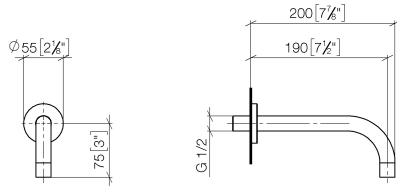

Waschtisch-Wand-Auslauf ohne Ablaufgarnitur - Champagne gebürstet (22kt Gold)

TARA

13 800 882

Passt zu: TARA, META

- Ausladung 190 mm
- starrer Auslauf
- runder luftangereicherter Strahl
- Bohrungsdurchmesser 40 mm
- Rosette Ø 60 mm
- Anschluss 1/2"
- Steckanschluss-Montage
- Durchfluss max. 7 l/min
- bleifrei
- Dieses Produkt leistet einen Beitrag zur Erfüllung der Vorgaben von nachhaltigen Gebäudezertifizierungen, z.B. LEED®, BREEAM®, DGNB

Empfohlenes Zubehör

UP-Wandwinkel -

35 085 970 90

- Max. Einbautiefe 163 mm
- Min. Einbautiefe 90 mm

13 800 882
mm [inches]

Durchflussdiagramm

Zertifikate

LGA_29119.