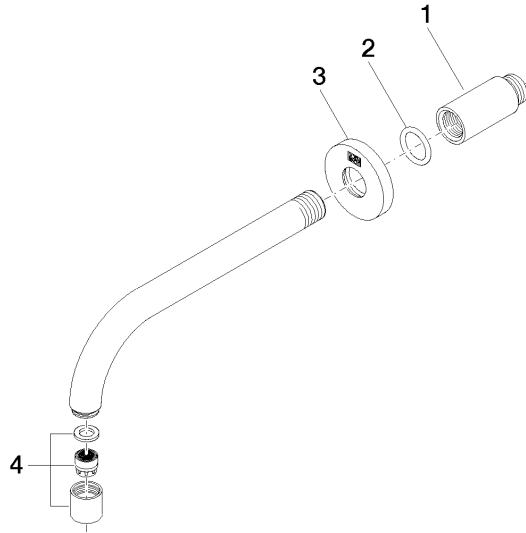

Waschtisch-Wand-Auslauf ohne Ablaufgarnitur - Champagne gebürstet (22kt Gold)

TARA

13 800 882

Passt zu: TARA, META

- Ausladung 190 mm
- starrer Auslauf
- runder luftangereicherter Strahl
- Bohrungsdurchmesser 40 mm
- Rosette Ø 60 mm
- Anschluss 1/2"
- Steckanschluss-Montage
- Durchfluss max. 7 l/min
- bleifrei
- Dieses Produkt leistet einen Beitrag zur Erfüllung der Vorgaben von nachhaltigen Gebäudezertifizierungen, z.B. LEED®, BREEAM®, DGNB

Empfohlenes Zubehör

UP-Wandwinkel -

35 085 970 90

- Max. Einbautiefe 163 mm
- Min. Einbautiefe 90 mm

13 800 882
mm [inches]

Durchflussdiagramm

Zertifikate

LGA_29119.

13 800 882

Ersatzteilstückliste

Nr.	Artikelnummer	Benennung	Verbaumenge	Lieferzeit
1	09 24 03 081 10 90	Verlaengerung	1	2
2	90 14 10 026 00 90	Dichtung	1	2
3	09 27 22 503-46	Rosette	1	30
4	90 23 01 019 00-46	Luftsprudler	1	30